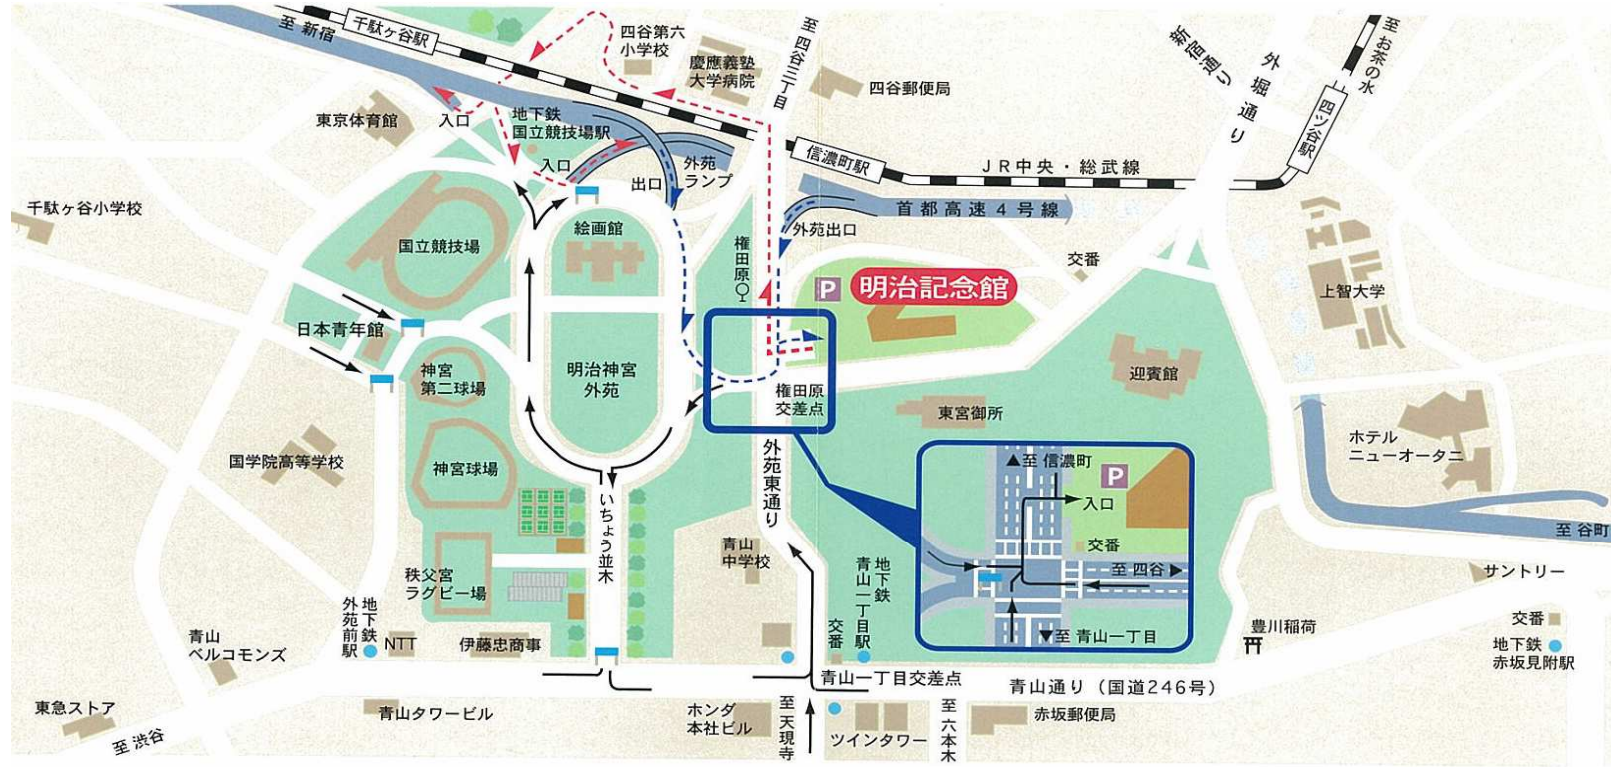

日本SPR工法協会第25期定時総会会場ご案内

〔お車でお越しのお客様〕

- 日・祝日用の首都高速出口から当館までの通行路です。
- 日・祝日用の当館から首都高速入口までの通行路です。

※土曜・日曜・祝日は駐車場が混雑しますので、電車でご来館くださいませ

- 日・祝日は明治神宮外苑への入口は ■■■ 数力所閉鎖 (AM9:00~PM5:00) されることがありますのでご注意ください。

〔電車・バスでお越しのお客様〕

- JR [中央線・総武線] 信濃町駅 下車徒歩3分
- 地下鉄 [銀座線・半蔵門線・大江戸線] 青山一丁目駅 下車 (2番出口) 徒歩6分
- 地下鉄 [大江戸線] 国立競技場駅 下車 (A1出口) 徒歩6分
- 都バス [品97] 品川車庫前~新宿駅西口 [権田原] 下車徒歩1分

〒107-8507 東京都港区元赤坂2-2-23
TEL 03-3403-1171(代)
<http://www.meijikinenkan.gr.jp>